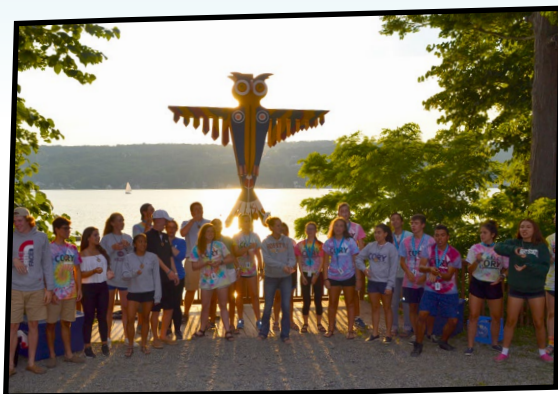

ESTE ES CAMP CORY

INSTALACIONES

CAMP CIRCLE